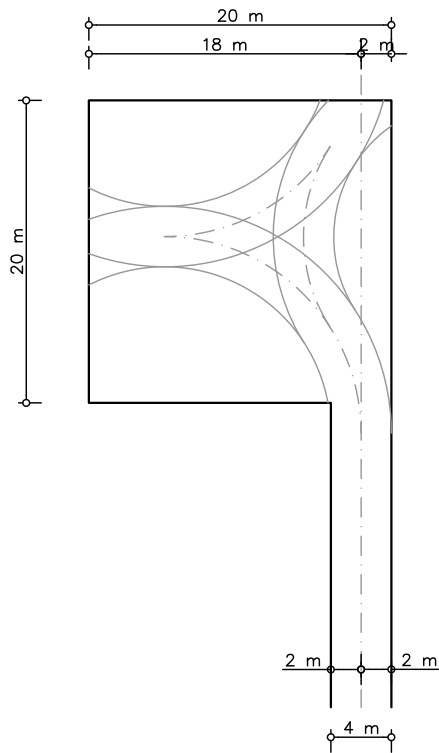

**Draaibeweging
brandweervagen 33
einde weg L-stuk**

Opmerkingen:

Schaal: 1/500