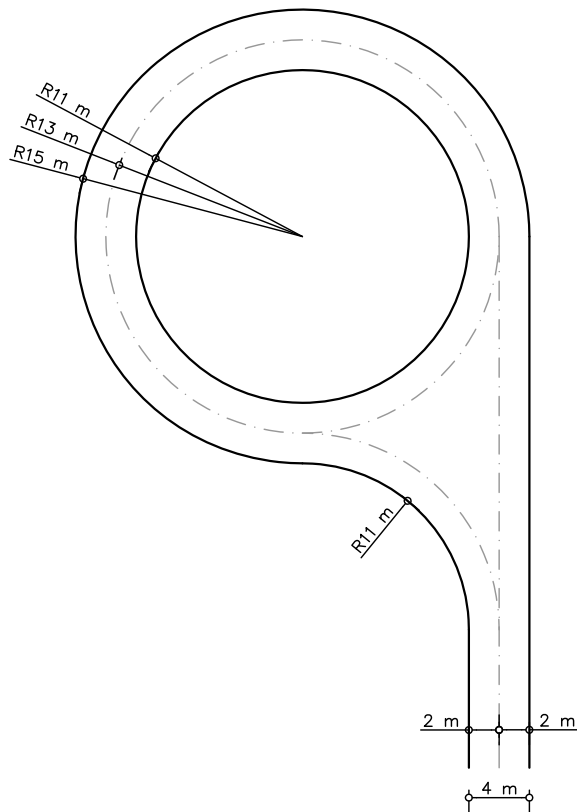

**Draaibeweging
brandweervagen 33
einde weg L-stuk**

Opmerkingen:

Schaal: 1/500