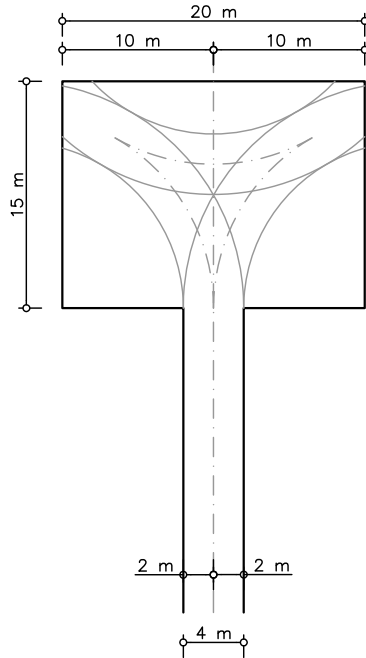

**Draaibeweging
brandweerwagen 33
einde weg T-stuk**

Opmerkingen:

Schaal: 1/500