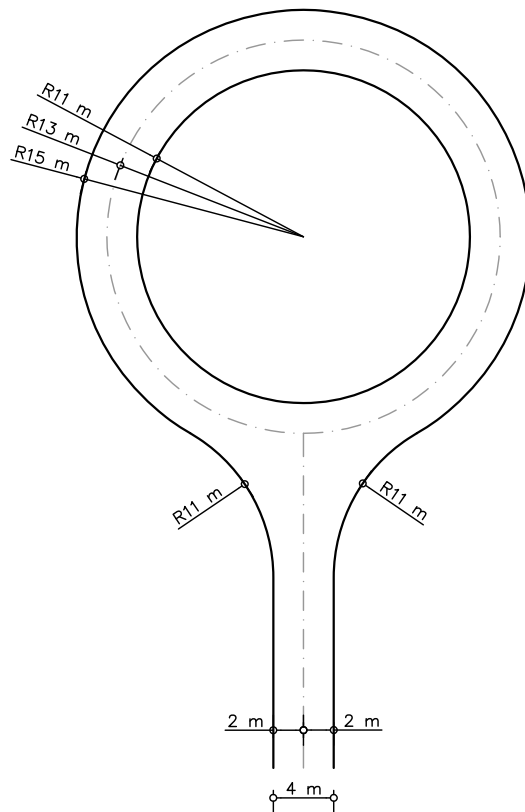

**Draaibeweging
brandweerwagen 33
einde weg T-stuk**

Opmerkingen:

Schaal: 1/500